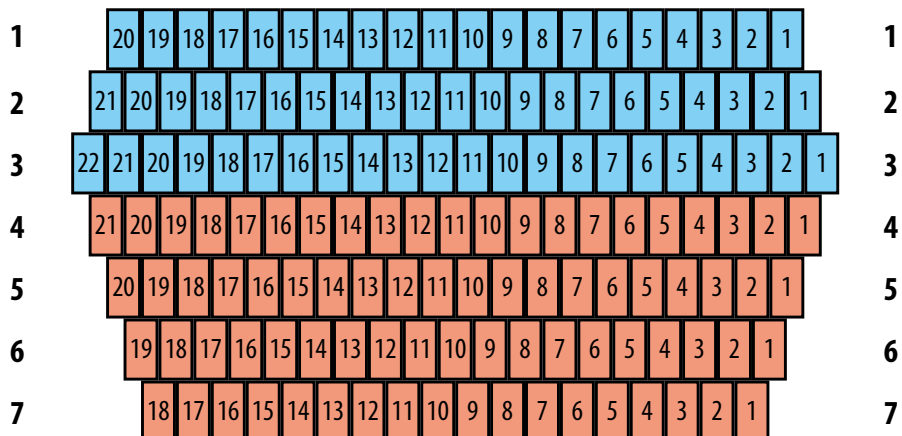

## Hradec Králové

### HLAVNÍ SCÉNA

jeviště

#### BALKON

129 míst

157 míst

100 míst

Celková kapacita pro prodej 386 míst.