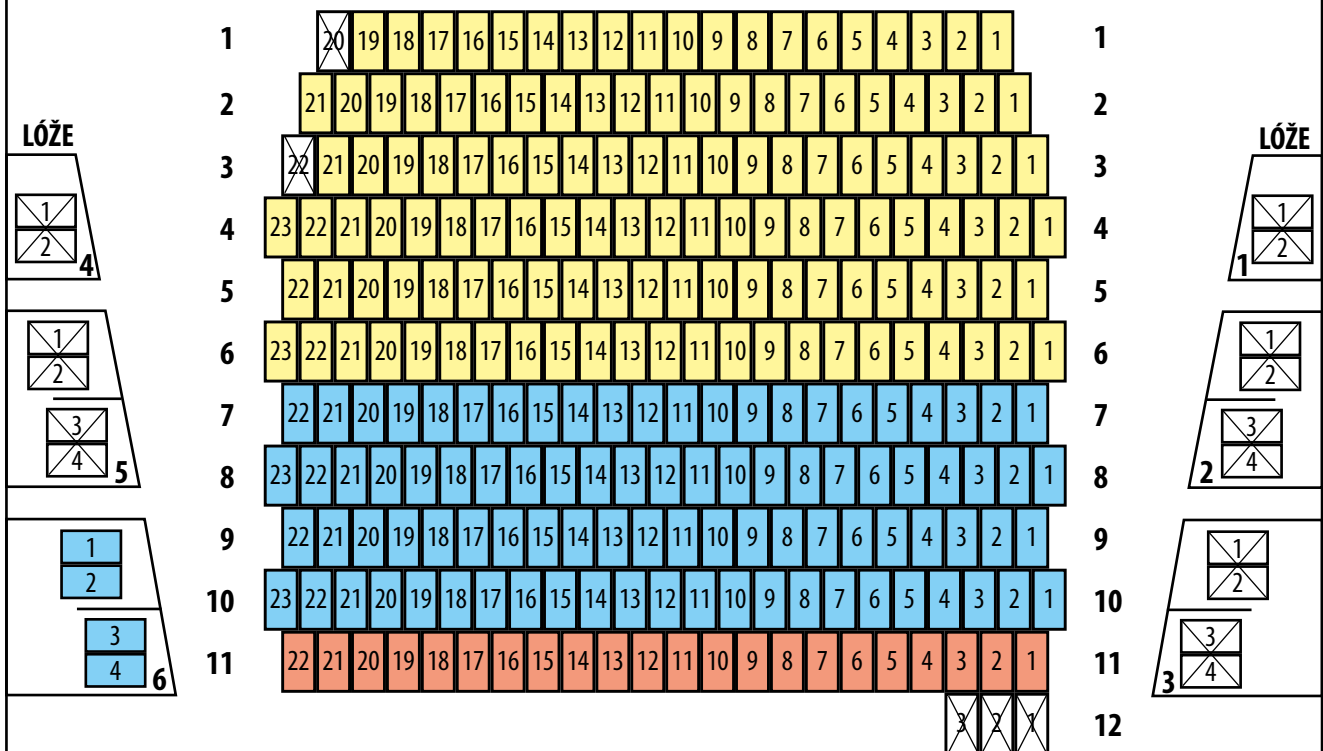

# Klicperovo divadlo

## Hradec Králové

### HLAVNÍ SCÉNA

jeviště

#### BALKON

129 míst

157 míst

100 míst

Celková kapacita pro prodej 386 míst.